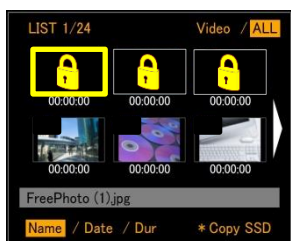

ポン出し
※オプション

ファイル管理用サイト

新機能!!

Mamolica™

ロック機能付きSDメモリーカード
ロック表示・自動ロック解除機能

※1,※2

※3,※4

リネームすることで
表示順を変更。
KAMELEONに接続された
全ドライブに対して
Explorerに近い操作が可能。

※Wi-FiやLANで接続したタブレットやPCのブラウザから使用。

マルチファイルプレーヤー

MFP-550 KAMELEÓN 4K UHD

特徴

- ◆ 民生用ファイルのコーデックに幅広く対応。低画角の映像でも対応。
- ◆ 4KUHD(60p)映像ファイルの再生に対応！XAVCsやHEVCの再生が可能！！
- ◆ カードリーダーを装備。様々なメディアを直接読み込み。
- ◆ コンパクトサイズで省スペース。
中継車に搭載しても、編集ブースでのプレビュー/再生装置としても場所を取りません。
- ◆ 本体フロントに液晶パネルと操作ボタンを装備。本体のみでファイル選択→出力。
- ◆ 再生映像出力系統は、12G-SDIとHDMI2.0aの2系統（同じ映像を出力します）
- ◆ スマートフォンからWi-Fi経由でファイルを転送。（内蔵SSDに記録）
- ◆ メディアから、別のメディアもしくは内蔵SSDへのファイルコピー機能を実装。借りたメディアはすぐに返却。
- ◆ ボン出し機能搭載可能(※別売オプション)