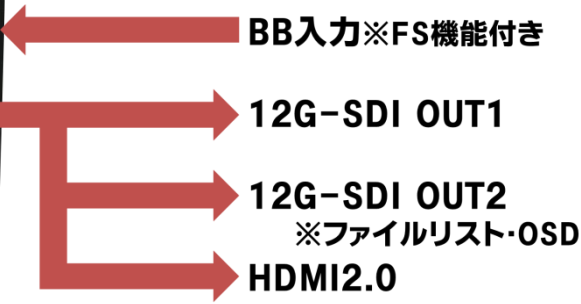

Multi File Player

KAMELEON 4K UHD

マルチファイルプレーヤー
カメレオン 4K UHD
MFP-550

4K UHD対応版 ついに発売!!

12G-SDI/HDMI2.0出力
2U Halfラックサイズ
4.3inch フロントLCD装備
HEVC・XAVCs再生対応

メディアからの映像ファイル再生
メディアからファイルコピー

HD版KAMELEONの便利機能は
そのまま踏襲

Wi-Fiファイル転送

仕様

出力	
フォーマット	3840 x 2160 59.94p / 1920 x 1080 59.94i
ビデオ出力	12G-SDI/HDMI BNC 2系統/ HDMI 1系統 (※SDI Out2とHDMIはOSD付き(ON/OFF切替可))
オーディオ	SDI Embedded 48KHz 24Bit 8ch
再生対応コーデック	ファイル形式(拡張子) .mts, .mp4, .mov, .3gp, .3g2, .wmv, .asf, .mpg/.mpeg, .m2t, .flv, .m4v, .avi, .rm/.rmvb 及び、一般的な静止画ファイル (2018年7月1日現在)
インターフェース	
LAN	RJ-45 1系統 Gigabit Ether
USB	フロント:3.0規格x1系統 リア:3.0規格x2系統
ストレージ・カードリーダー	内蔵SSD 約40GB(ファイル転送/コピー用エリア) ・ SD、mSD、CF、MS、MMC、M2
対応メディアフォーマット	NTFS、FAT32、FAT
操作	
操作画面	前面 液晶ディスプレイ 4.3インチ サムネイルリスト2タイプ、コンテンツ(情報)リスト、再生ステータス
操作ボタン	前面 十字ボタン+3ボタン <機能>ファイル選択:カーソル移動/決定/中止(メニュー)/表示切替 再生:再生・一時停止/停止/REW(10段階)/FF(9段階)/頭出し用スロー再生(-0.9~0.9)
一般	
寸法	W216×D285×H86 (mm) 2Uハーフラックサイズ
質量	約4 kg
電源	AC100V-240V